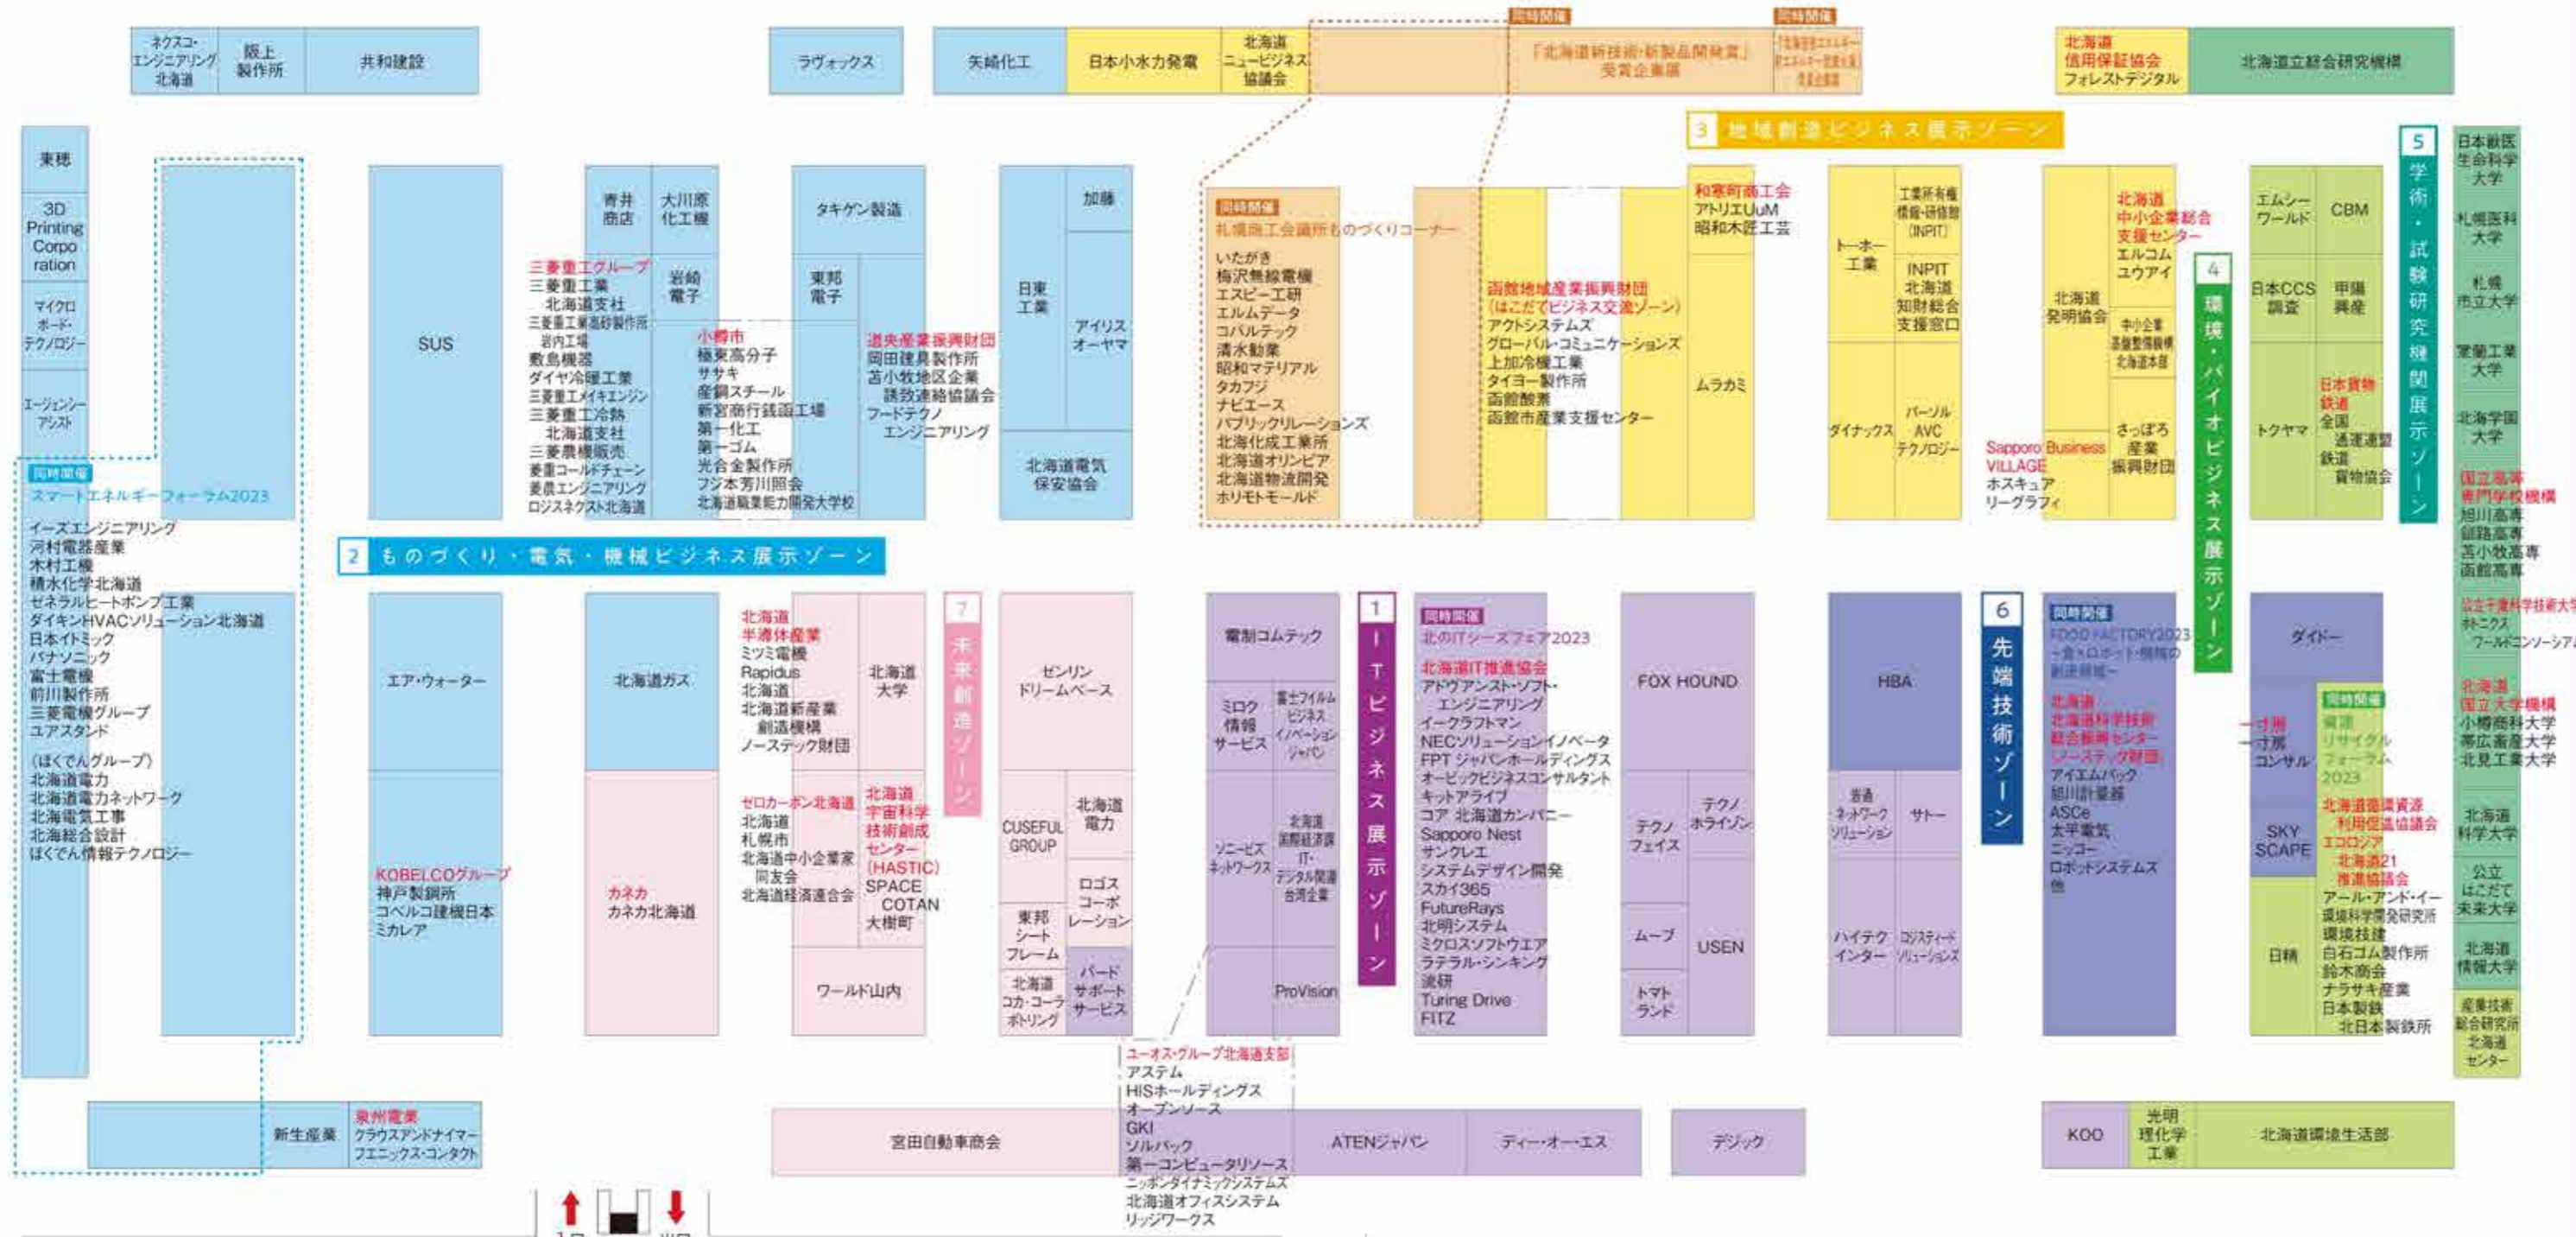

1階 フリースペース

北海道科学技術総合振興センター (ノーステック財団)

アンケートに答えてプレゼント!

わたしのチカラ® Q10ヨーグルトドリンクタイプ

SDGsの取組である「かなえ分解性バイオポリマー Green Planet」の優つき

一週性のストレスを感じている方の環境の良・経済性の優・一週性のストレス・3つの優Aに優つきチカラ。還元型コエンザイムQ10入りヨーグルトドリンクタイプです。

※機能性表示食品

©提供:かなえグループ

企業・団体セミナースケジュール

日時	セミナー名	主催・共催	会場
10:30 12:00	環境・エネルギー産業が拓く北海道の未来	北海道 お問合せ先 北海道 経済部 セロカーボン推進局 セロカーボン産業課 新産業係(佐々木) TEL:011-204-5361(直通)	2階 研修室B
14:30 16:30	資源リサイクルセミナー2023	北海道循環資源利用促進協議会、 エコロジア北海道21推進協議会 お問合せ先 北海道循環資源利用促進協議会 事務局(中村) TEL:011-231-4111(通代行)内線24-329	2階 研修室B