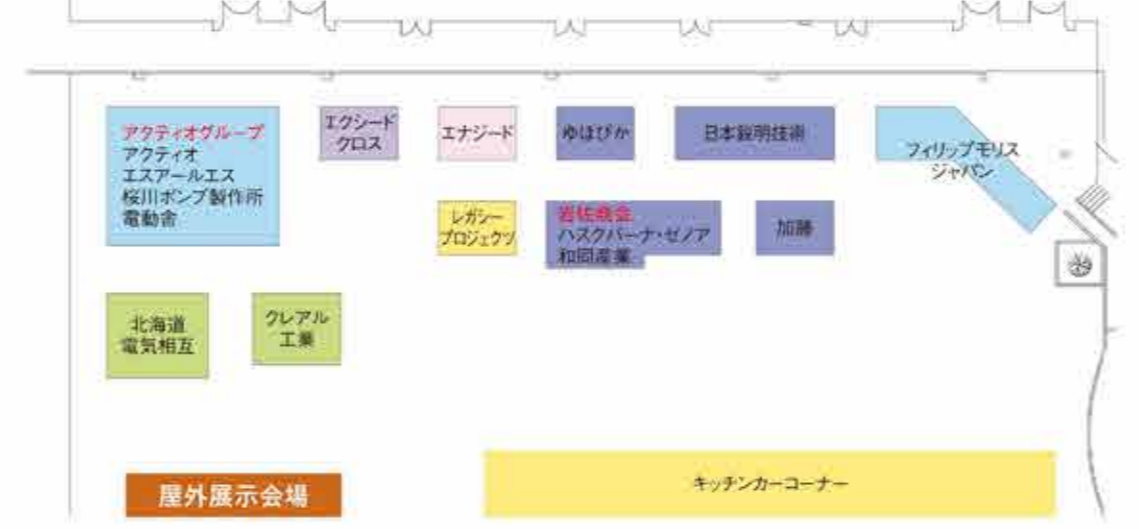

出展企業の
詳しい情報は
WEBでご覧
いただけます。

ビジネスEXPO 検索

未来創造ゾーン 北海道の未来に向けた「新たな価値・サービス」を発信します。

出展内容

- ●進化と革新! 北海道の半導体企業&取り組み
- ●カーボンニュートラル実現に向けた製品&取り組み
- ●北海道から宇宙へ! 宇宙産業の紹介
- ●北海道の課題を解決・環境を守る、暮らしを変える新技術 ほか

出展企業

株式会社ナジード、株式会社カナカ、株式会社北海道、CUSEFUL GROUP、札幌市、SPACE COTAN、セロカーボン北海道、株式会社ニリン、大樽町、東邦シートフレーム株式会社、ノーステック財団、北海道、NPO法人北海道宇宙科学技術創成センター、北海道経済連合会、北海道コカ・コーラボリング株式会社、北海道新産業創造機構、国立大学法人北海道大学、(一社)北海道中小企業家同友会、北海道電力株式会社、ミヅメ電機株式会社、株式会社自動車商会、Rapidus株式会社、株式会社コスコ・ボリューション、株式会社ワールド山内

魅力あふれる
ブースが
大集結!

先端技術ゾーン 同時開催 **食×ものづくり マッチング FOOD FACTORY2023** ~食×ロボット・機械の創造領域~

人手依存から脱却し、持続可能な生産体制を提案します!

生産現場の人手不足は拡大し、ますます混雑を続けています。近年、デジタル技術の革新は著しく、画像認識やAIの活用事例が年々進化を遂げているほか、工程間の移動でもロボット活用が進んでいます。FOOD FACTORY2023は、道内ものづくり企業が自慢の実績を持ち寄り、人手に過度に依存しない持続可能な生産体制構築に向けたヒントを提供いたします。

【有意義な情報収集と適切なマッチング】

FOOD FACTORY2023は、来場者様に合わせた適切なマッチングをサポートします。こんな悩みがあるのだが、誰と話をすればよいかわからないといった企業様は、「招待状のFOOD FACTORY2023の記事を見て」とお気軽に担当者(下記参照)にご連絡ください。

e-mail: dx-support@noastec.jp / Tel: 011-792-6119
担当 ノーステック財団 ビジネスソリューション支援部 黒澤

ご来場お待ちしております!

出展企業

株式会社ニッコー、太平洋電機株式会社、株式会社システムズ、株式会社アイエムバック、旭川計量株式会社、株式会社ASCE、株式会社ニッコー、株式会社システムズ他

国立高等専門学校機構
旭川高専
釧路高専
苫小牧高専
函館高専
公立大学機構
小樽医科大学
帯広畜産大学
北見工業大学
北海道科学技術大学
秋田大学
アール・アンド・イー
環境科学電気研究所
環境技建
白石ゴム製作所
鈴木商会
ナラサキ産業
日本製鉄
北日本製鉄所

主催:北海道 運営:(公財)北海道科学技術総合振興センター (ノーステック財団)

※令和5年度ものづくり産業におけるグリーンデジタル推進事業(電源立地地域対策交付金)

大型 同時開催 **スマートエネルギーフォーラム2023** ~ゼロ・カーボン新時代~Net Zero Energyへの挑戦

(ゼロ・カーボン新時代)

気候変動問題等の影響で世界的に環境意識が高まる中、今年、日本においても改正省エネ法が施行され、ゼロ・カーボンに向けた動きが一層加速しています。エネルギー消費の多い寒冷地においてゼロ・カーボンに挑戦する皆様の一助となるよう、脱炭素化を目指す出展各社の寒冷地エネルギーソリューションを一挙に展示いたします。最新の技術・情報を収集できるまたよい機会です。

主催:スマートエネルギーフォーラム2023実行委員会
後援:(一財)省エネルギーセンター北海道支部/北海道電気有効活用委員会

出展企業

イーズエンジニアリング株式会社、河村電器産業株式会社、木村工業株式会社、積水化学北海道株式会社、セネラルヒートポンプ工業株式会社、ダイキンHVACソリューション北海道株式会社、日本イイトミック株式会社、パナソニック株式会社、富士電機株式会社、株式会社前川製作所、三菱電機グループ、ユアスタンド株式会社、<はくでんグループ>北海道電力株式会社、北海道電力ネットワーク株式会社、北海道電気工事株式会社、モリタ株式会社、株式会社ヨイ製作所、北海道電気設計株式会社、はくでん情報テクノロジー株式会社

【お問合せ】スマートエネルギーフォーラム2023実行委員会事務局(北海道電力内)
TEL:011-251-8072

ビジネスEXPOは、学生の皆様の就職活動を応援しております。

道内企業への就職活動支援のため、2016年から道内大学・高専・工業高校をご招待していましたが、2020~2022年の3年間は、コロナ禍により高専・工業高校のご招待は中止とさせていただきます。2023年は、「動き出す北海道」のテーマに伴い、学生の皆様の就職活動支援を全面的に再開いたします。

学生の皆様に「是非、ブース見学して欲しい」という企業をまとめた会場図を公式ホームページにて公開

過去最大の約1,200名の道内大学・高専・工業高校生をご招待!

道内大学・高専・工業高校限定! 企業の生の声が聞ける「学生向け企業説明会」を開催